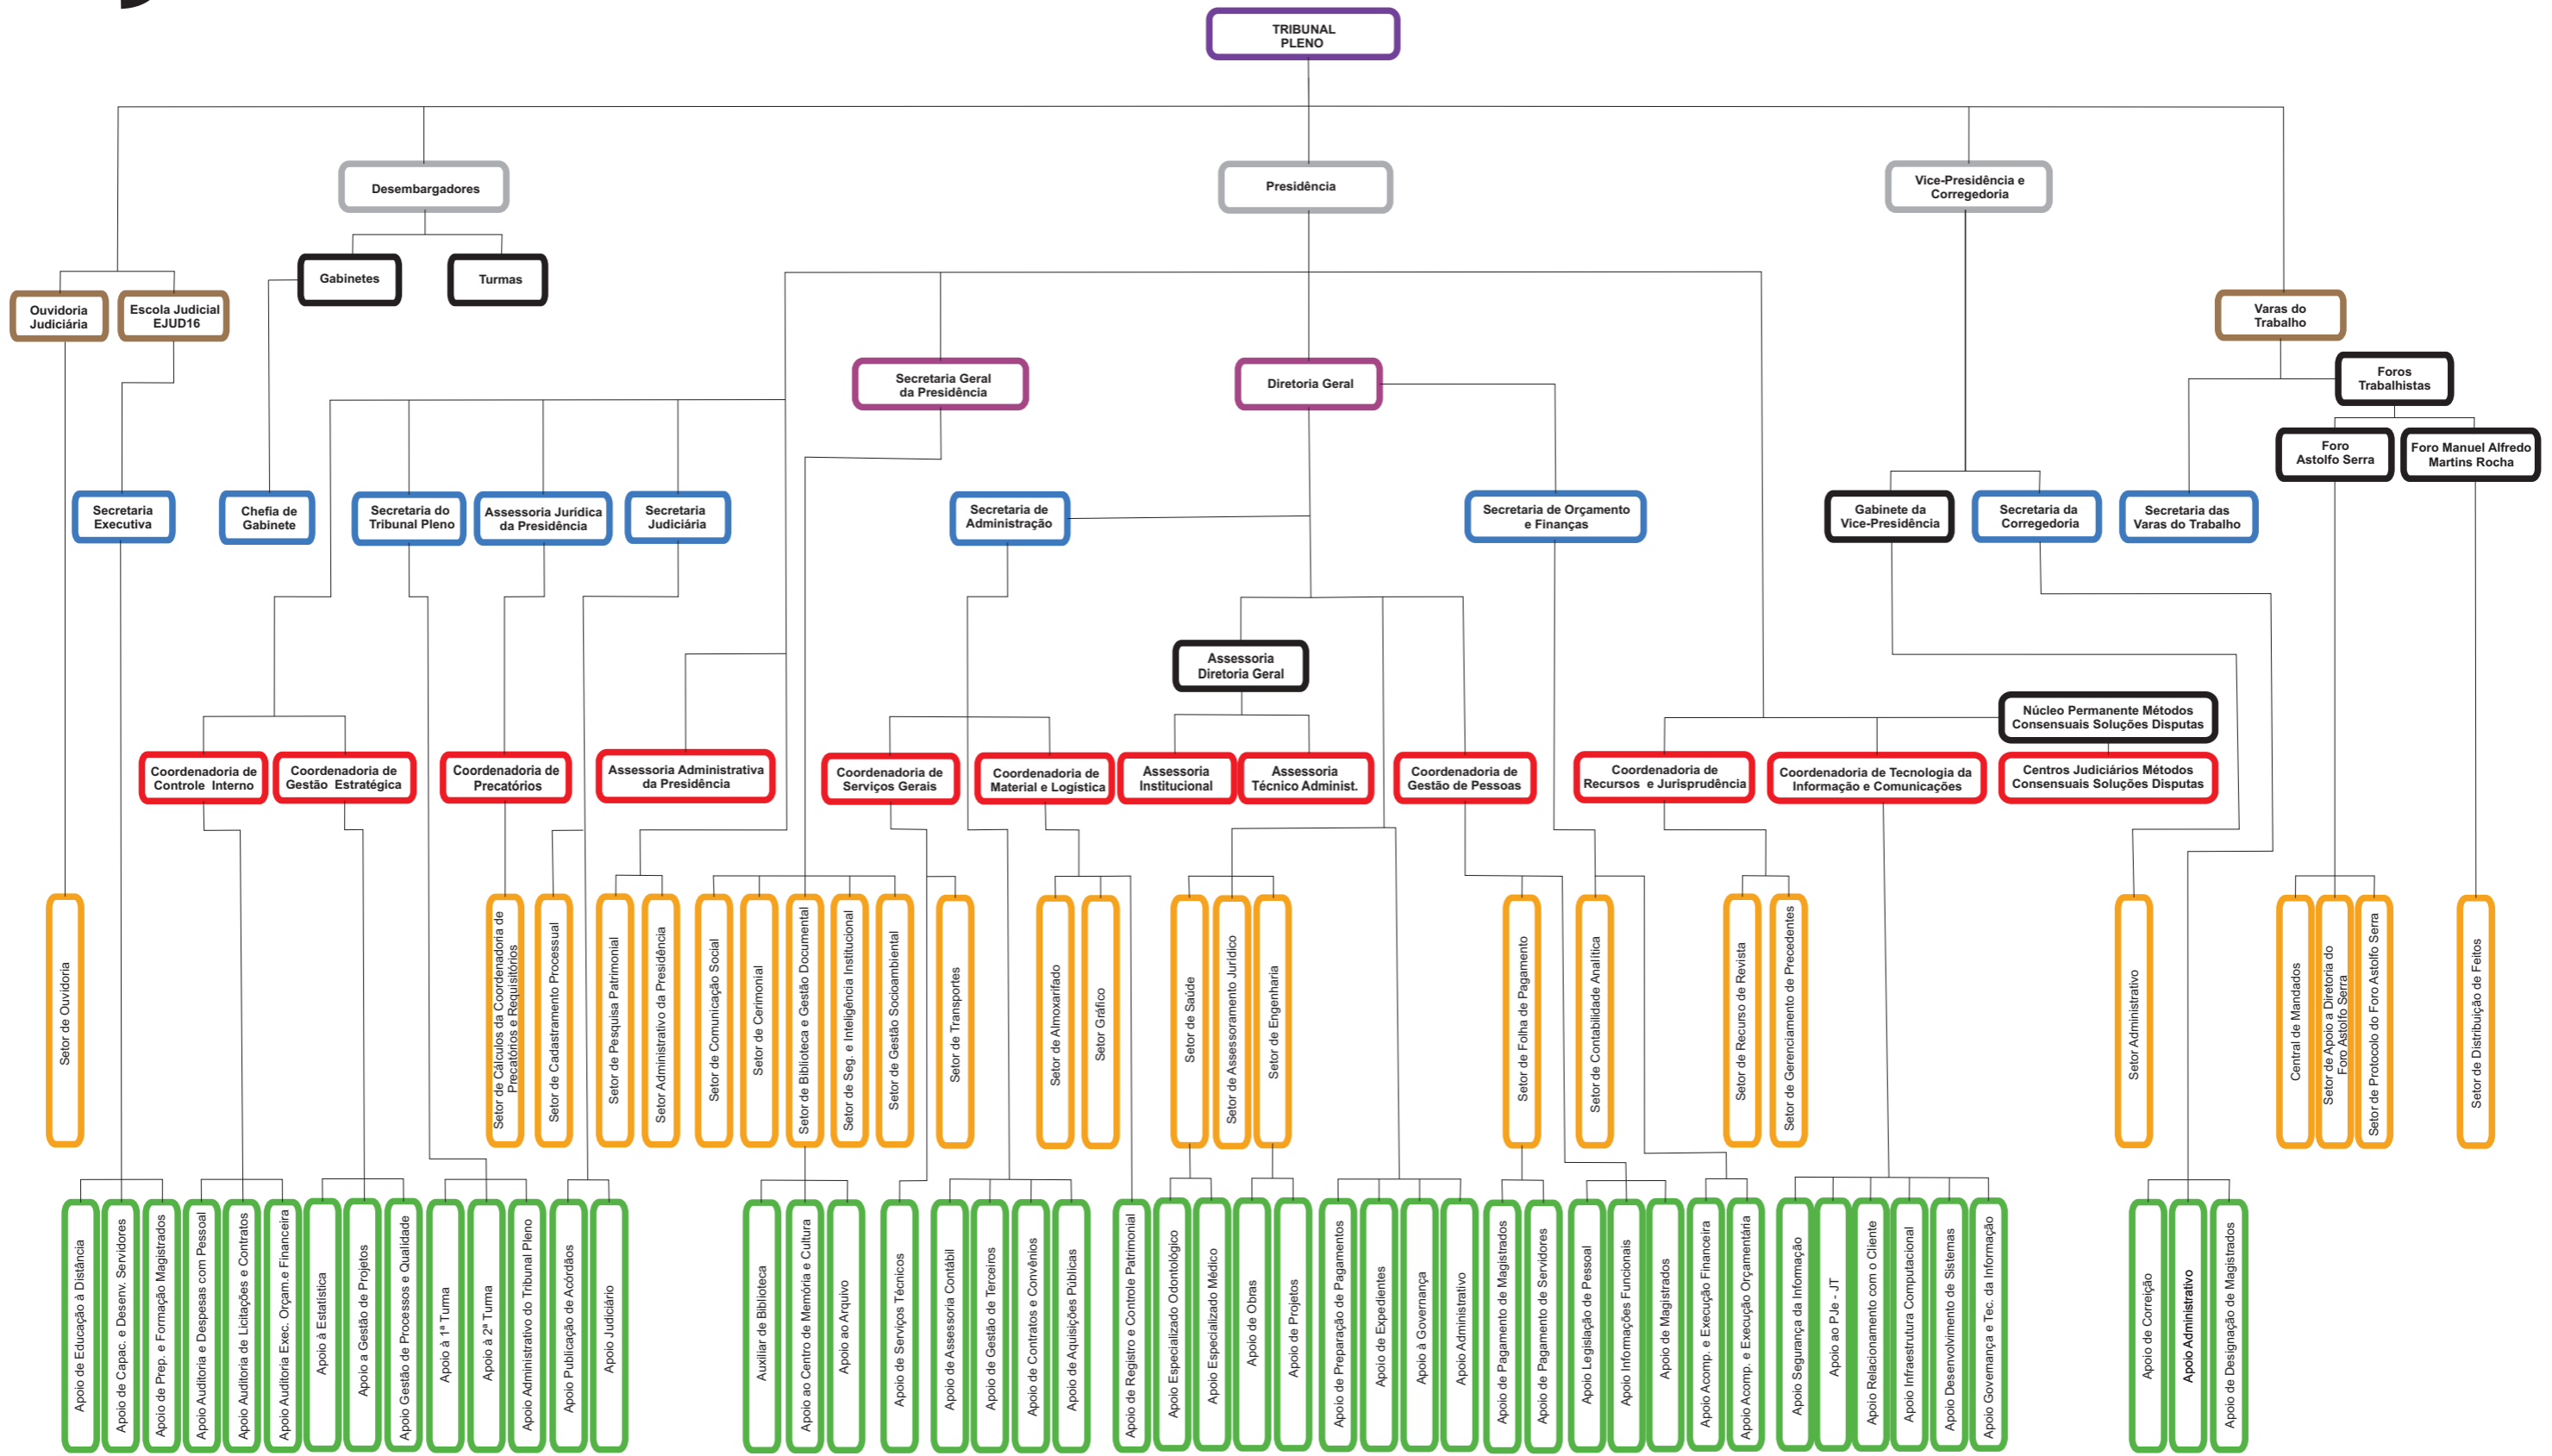

ORGANOGRAMA

TRIBUNAL REGIONAL DO TRABALHO DA 16ª REGIÃO

Confira a autenticidade deste documento em <http://www.trt16.jus.br/validardocumento>
Identificador de autenticação: 1002354.2021.000.62863
Seq. null - p. 1 de 2

Legenda	
	Tribunal Pleno
	Nomenclaturas Administradores
	Nomenclaturas hierárquicas
	Varas, EJUD16 e Ouidoria
	S.G.P. e D.G. CJ - 4
	Chefia, Assessorias e Secretarias CJ - 3
	Assessoria e Coordenadorias - CJ - 2
	Setores FC - 4
	Apoio às Coordenadorias e Setores FC - 3

ORGANOGRAMA

VARAS DO TRABALHO DO TRIBUNAL REGIONAL DO TRABALHO DA 16ª REGIÃO

Legenda

Tribunal Pleno

Nomenclaturas Administradoras

Nomenclaturas hierárquicas

Varas, E.JUD16 e Ouvidoria

S.G.P. e D.G. CJ - 4

Chefia, Assessorias e Secretarias CJ - 3

Assessoria e Coordenadorias - CJ - 2

Setores FC - 4

Apoio às Coordenadorias e Setores FC - 3