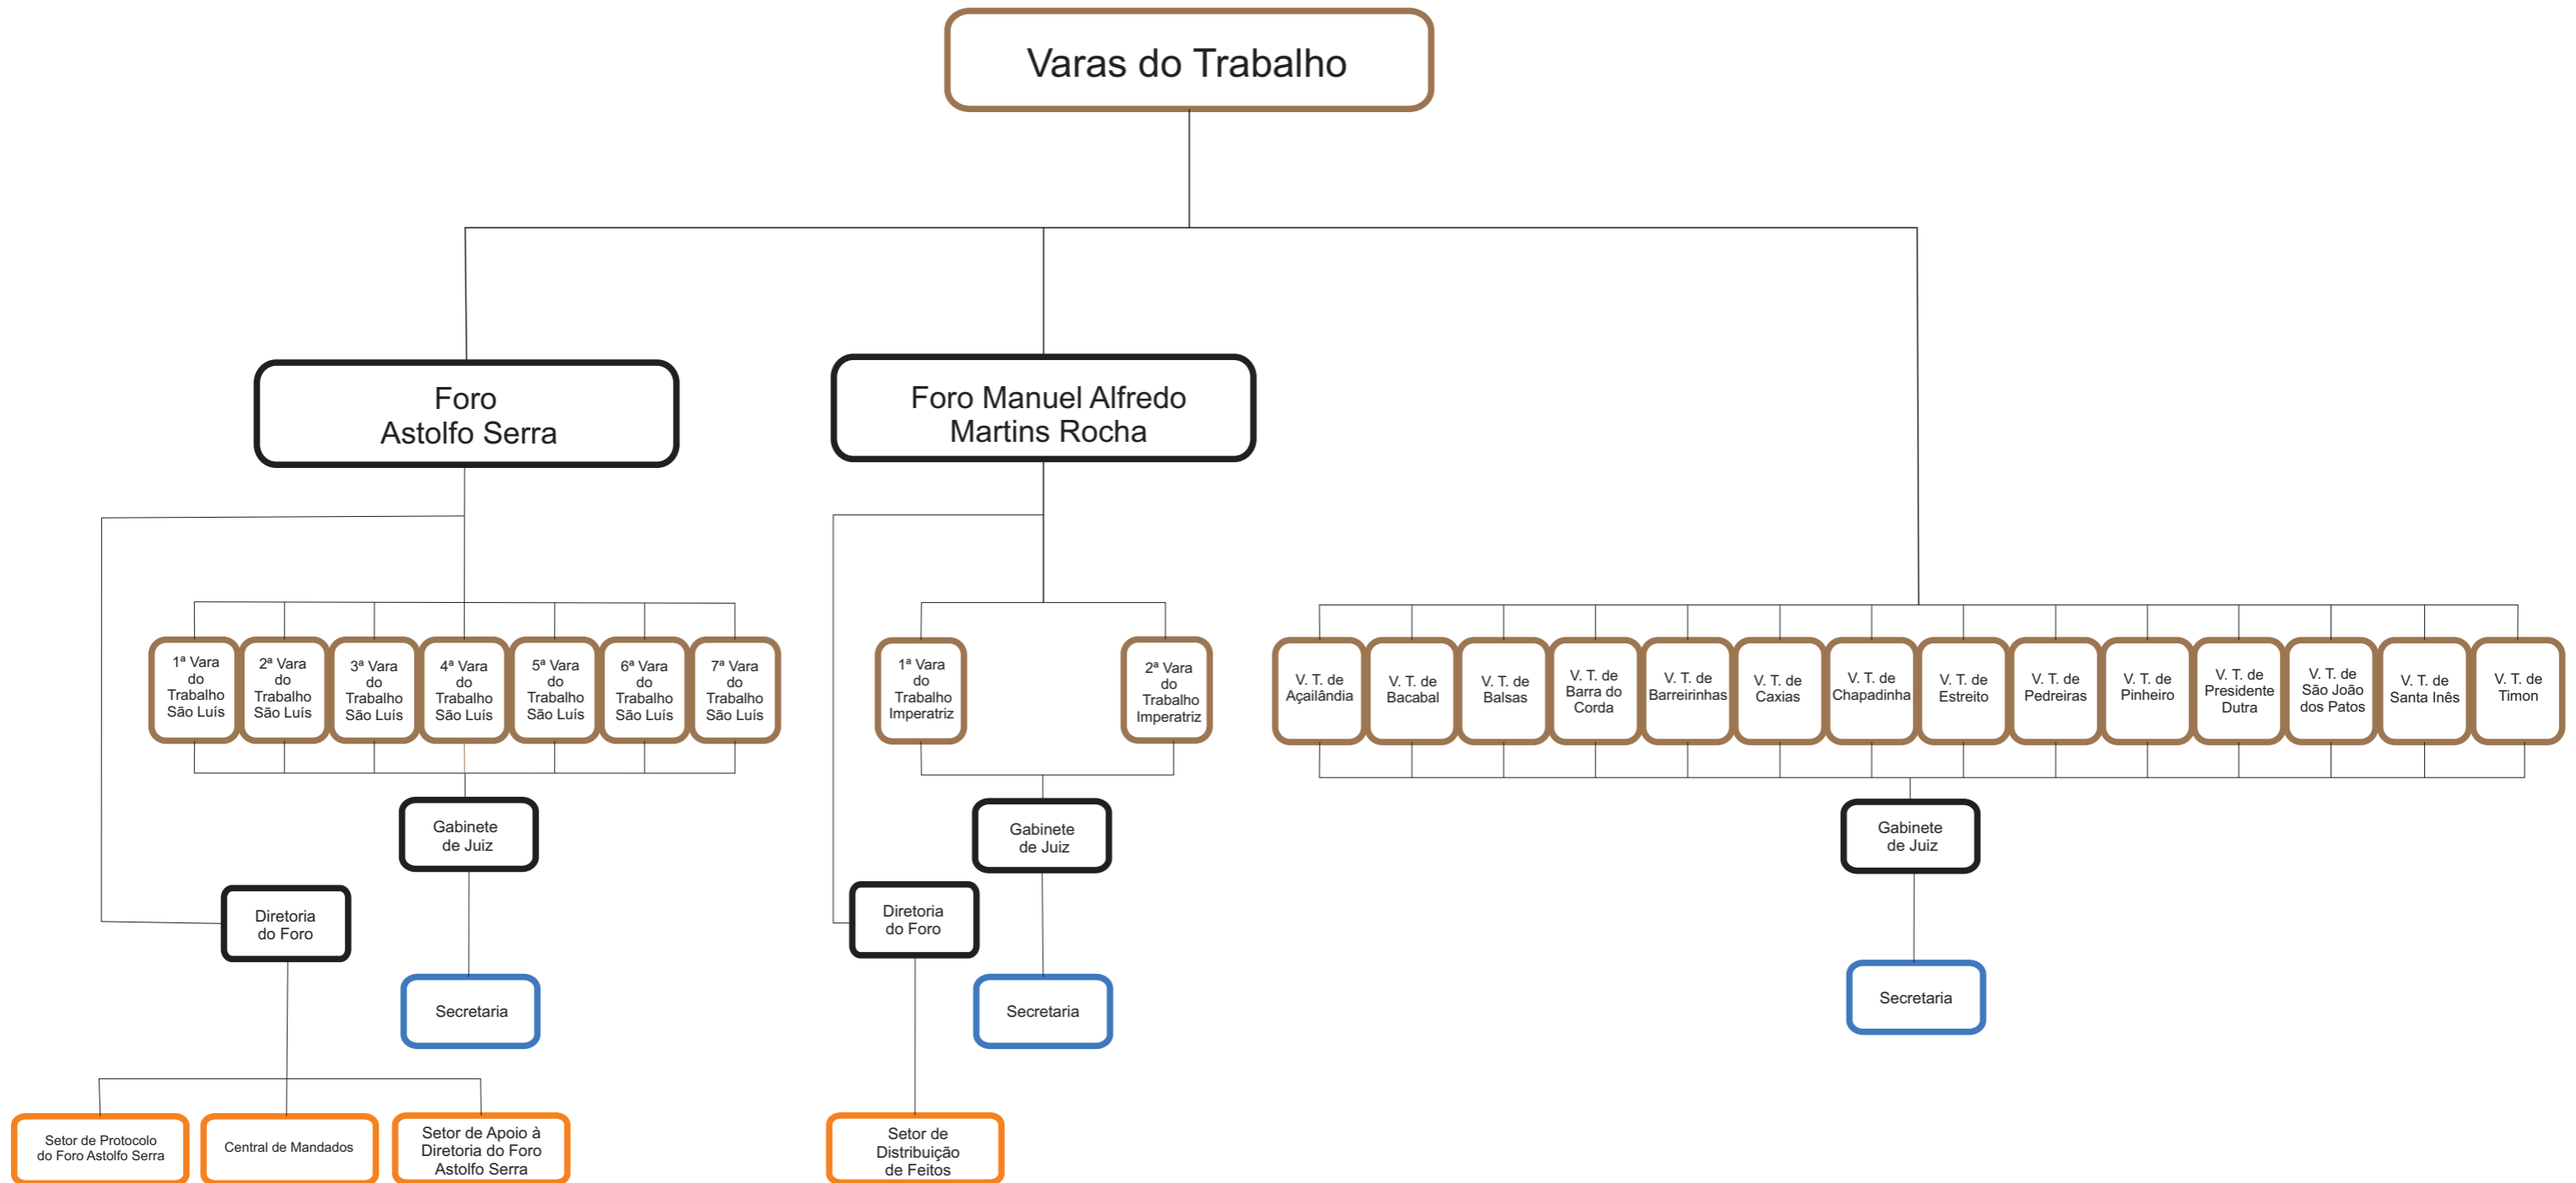

ORGANOGRAMA

TRIBUNAL REGIONAL DO TRABALHO DA 16ª REGIÃO

Confira a autenticidade deste documento em <http://www.trt16.jus.br/validardocumento>
Identificador de autenticação: 1002354.2021.000.62863
Seq. null - p. 1 de 2

Legenda	
	Tribunal Pleno
	Nomenclaturas Administradores
	Nomenclaturas hierárquicas
	Varas, EJUD16 e Ouidoria
	S.G.P. e D.G. CJ - 4
	Chefia, Assessorias e Secretarias CJ - 3
	Assessoria e Coordenadorias - CJ - 2
	Setores FC - 4
	Apoio às Coordenadorias e Setores FC - 3

ORGANOGRAMA

VARAS DO TRABALHO DO TRIBUNAL REGIONAL DO TRABALHO DA 16ª REGIÃO

Legenda

Tribunal Pleno

Nomenclaturas Administradoras

Nomenclaturas hierárquicas

Varas, E.JUD16 e Ouvidoria

S.G.P. e D.G. CJ - 4

Chefia, Assessorias e Secretarias CJ - 3

Assessoria e Coordenadorias - CJ - 2

Setores FC - 4

Apoio às Coordenadorias e Setores FC - 3